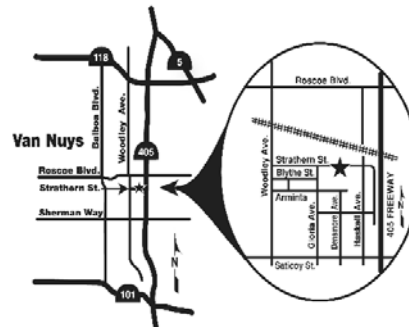

15809 Strathern Street • Van Nuys • 91406  
866-811-2909 Toll Free • 818-786-5800 • sales@valencialumber.com